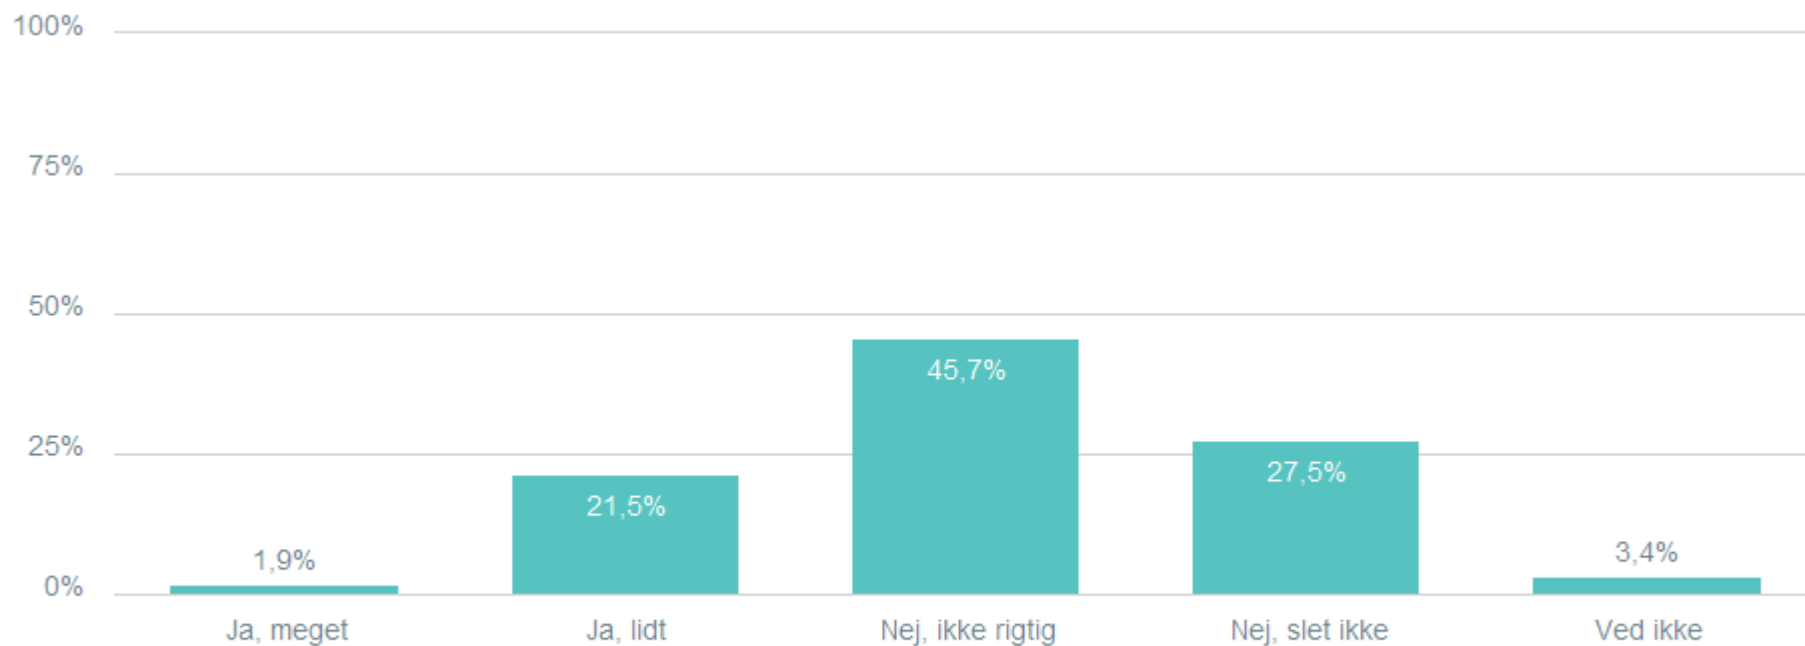

Plakat C (Ejersbo i blå toner med bjerg)

Giver denne plakat dig lyst til se filmen "Ejersbo" i biografen?

Total PanelistId: Indeholder null. TimeTransferred: Indeholder null. PanelistTransferId: Indeholder null. Svar status: Gennemført

3.194