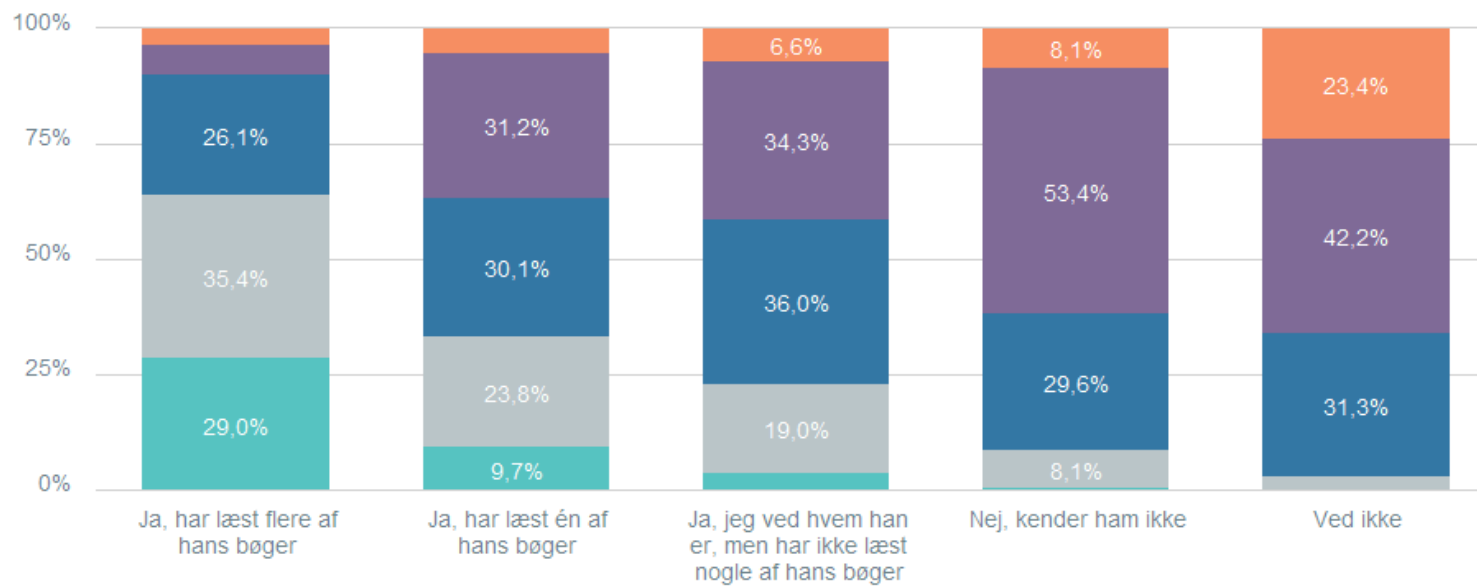

Kender du forfatteren Jakob Ejersbo?

Krydset med Hvor stor er sandsynligheden for, at du vil se filmen "Ejersbo": - I biografen

Total PanelistId: Indeholder null. TimeTransferred: Indeholder null. PanelistTransferId: Indeholder null. Svar status: Gennemført

3.195