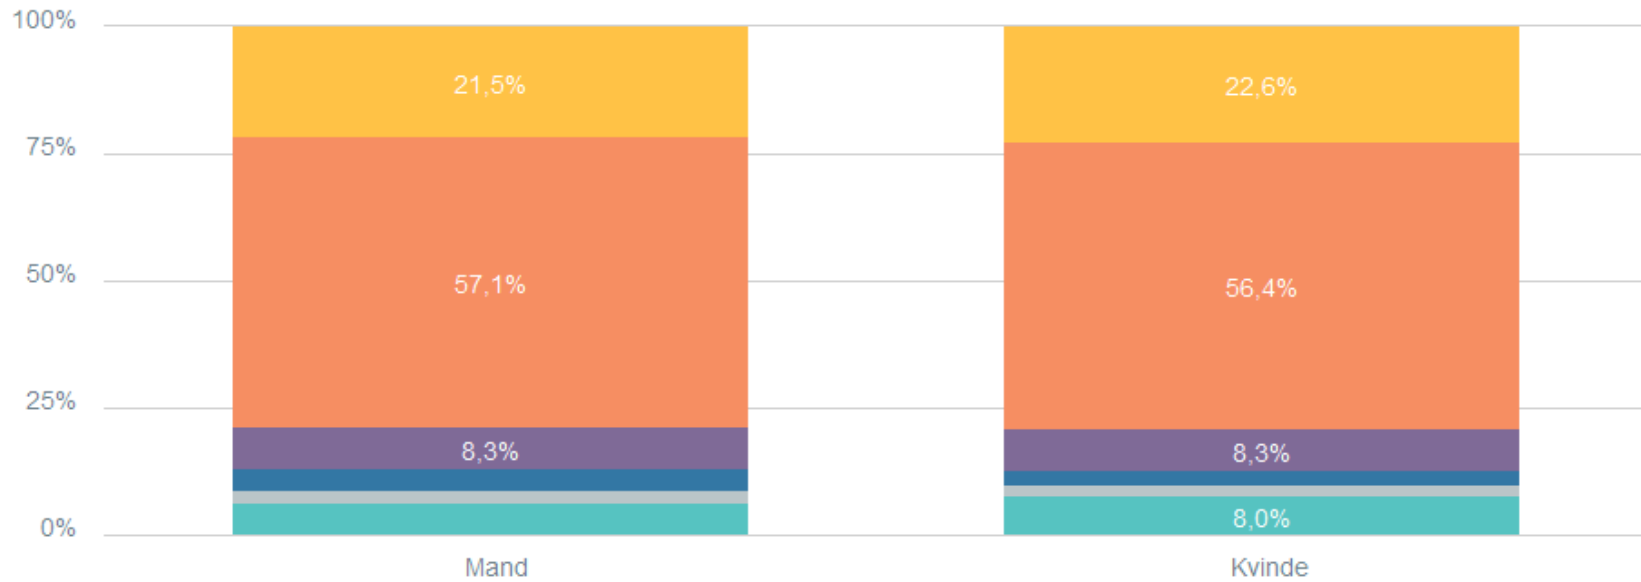

Hvad er dit køn?

Krydset med Du har nu set seks plakater til filmen "Ejersbo". Hvilken plakat giver dig mest lyst til at se filmen i biografen? (Tryk evt. på plakaterne for at se dem i fuld størrelse igen)

Total PanelistId: Indeholder null. TimeTransferred: Indeholder null. PanelistTransferId: Indeholder null. Svar status: Gennemført

3.194

- Ejersbo sort/hvid
- Ejersbo i blå toner
- Ejersbo i blå toner med bjerg

- Ejersbo i farver
- Ejersbo med ryggen til
- Tredelt plakat