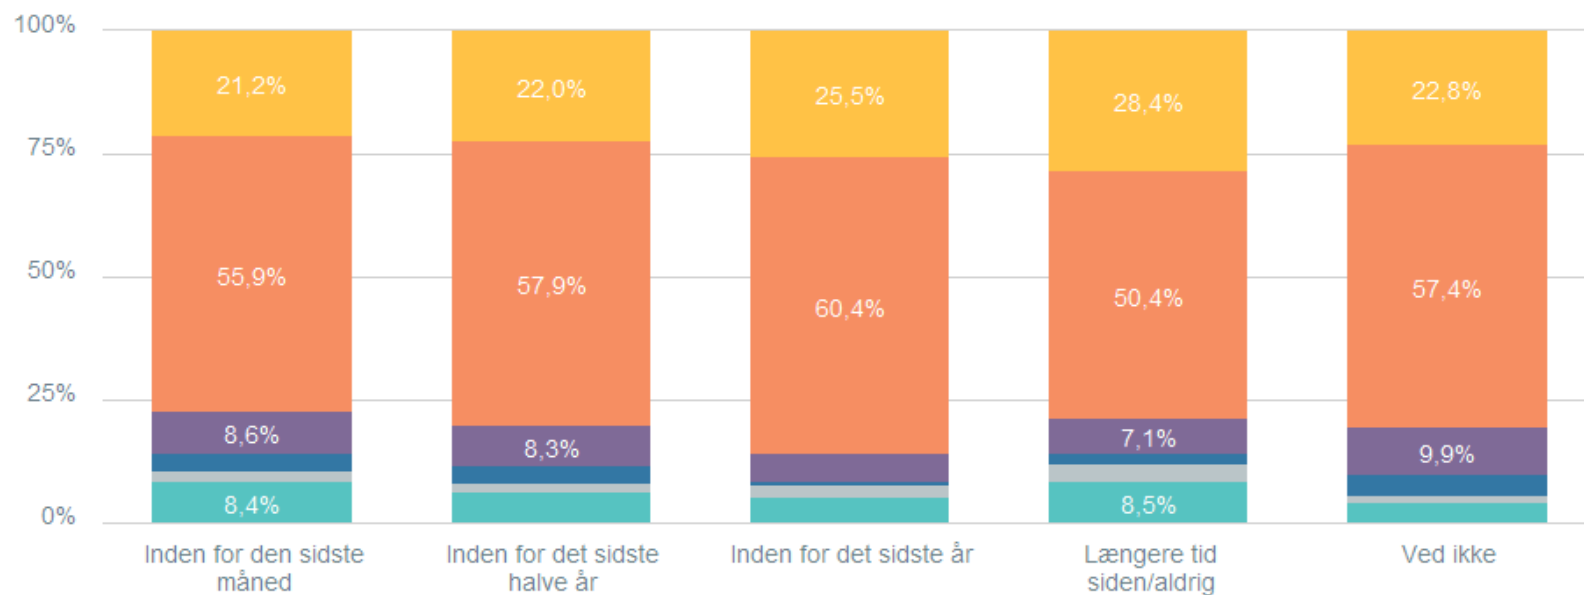

Hvornår har du sidst set en dokumentarfilm: - På tv

Krydset med Du har nu set seks plakater til filmen "Ejersbo". Hvilken plakat giver dig mest lyst til at se filmen i biografen? (Tryk evt. på plakaterne for at se dem i fuld størrelse igen)

Total Panelistid: Indeholder null. TimeTransferred: Indeholder null. PanelistTransferId: Indeholder null. Svar status: Gennemført

3.194

- Ejersbo sort/hvid
- Ejersbo i blå toner
- Ejersbo i blå toner med bjerg
- Ejersbo i farver
- Ejersbo med ryggen til
- Tredelt plakat