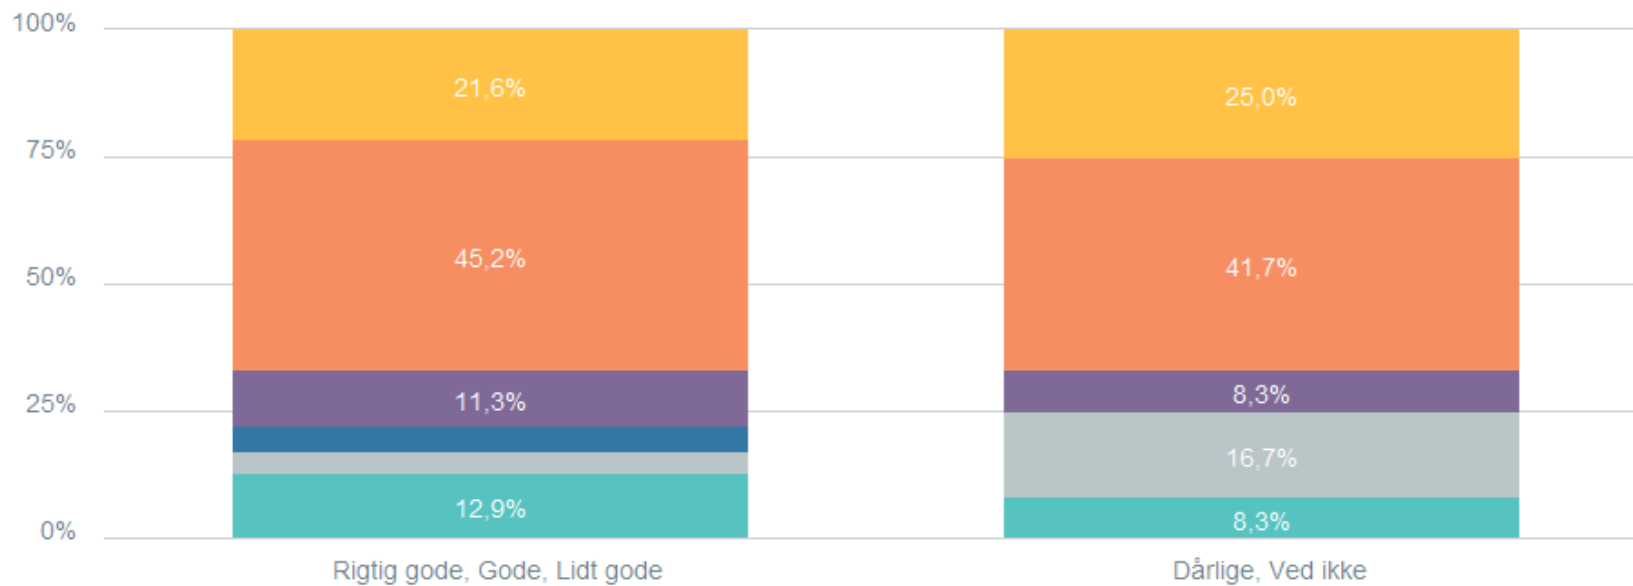

- Ejersbo i farver
- Ejersbo med ryggen til
- Tredelt plakat

Dem der kender Ejersbo i div. aldersgrupper: hvilken plakat var deres favorit

Plakat- og trailertest "Ejersbo"

Kendskab til bøger og aldersgrupper?

Krydset med Du har nu set seks plakater til filmen "Ejersbo". Hvilken plakat giver dig mest lyst til at se filmen i biografen? (Tryk evt. på plakaterne for at se dem i fuld størrelse igen)

Dem der kender Ejersbo, har læst ham og kan lide hans litteratur: hvilken plakat var deres favorit

Plakat- og trailertest "Ejersbo"

Dem der kan lide

Krydset med Du har nu set seks plakater til filmen "Ejersbo". Hvilken plakat giver dig mest lyst til at se filmen i biografen? (Tryk evt. på plakaterne for at se dem i fuld størrelse igen)