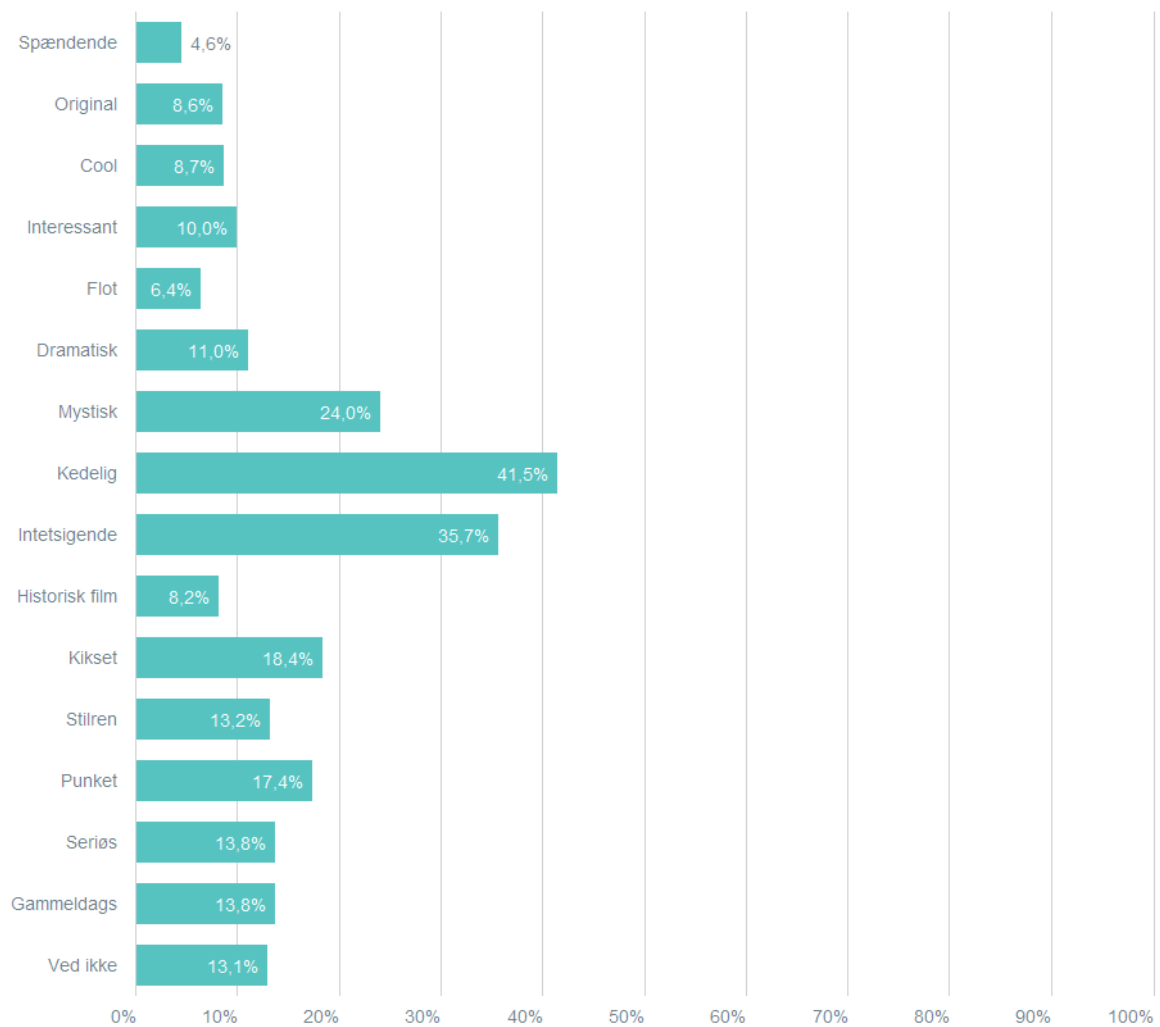

Hvilke tre ord synes du bedst beskriver plakaten du netop har set?

Total PanelistId: Indeholder null. TimeTransferred: Indeholder null. PanelistTransferId: Indeholder null. Svar status: Gennemført

3.195