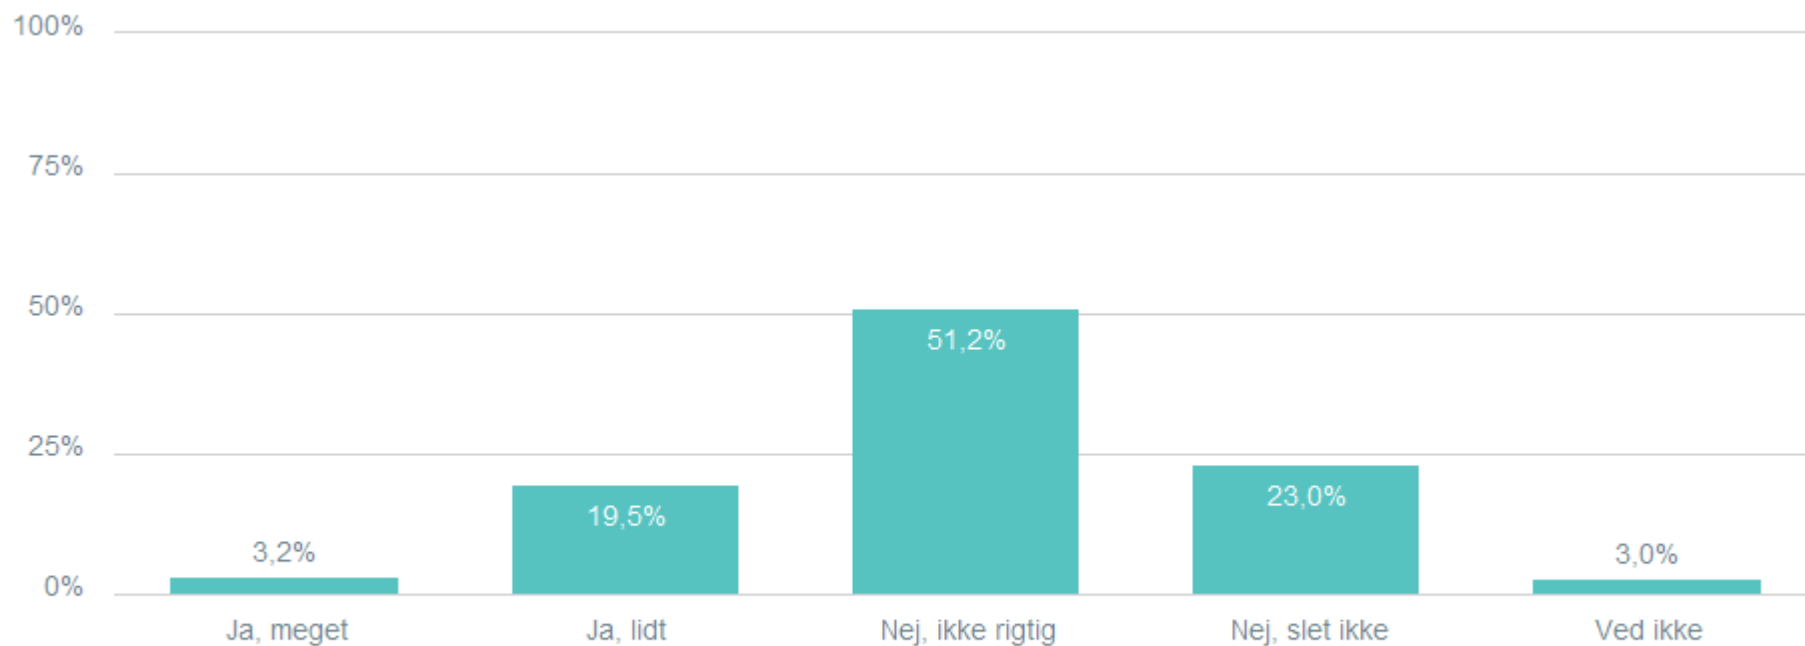

Plakat A (Ejersbo i sort/hvid)

Giver denne plakat dig lyst til se filmen "Ejersbo" i biografen?

Total PanelistId: Indeholder null. TimeTransferred: Indeholder null. PanelistTransferId: Indeholder null. Svar status: Gennemført

3.194