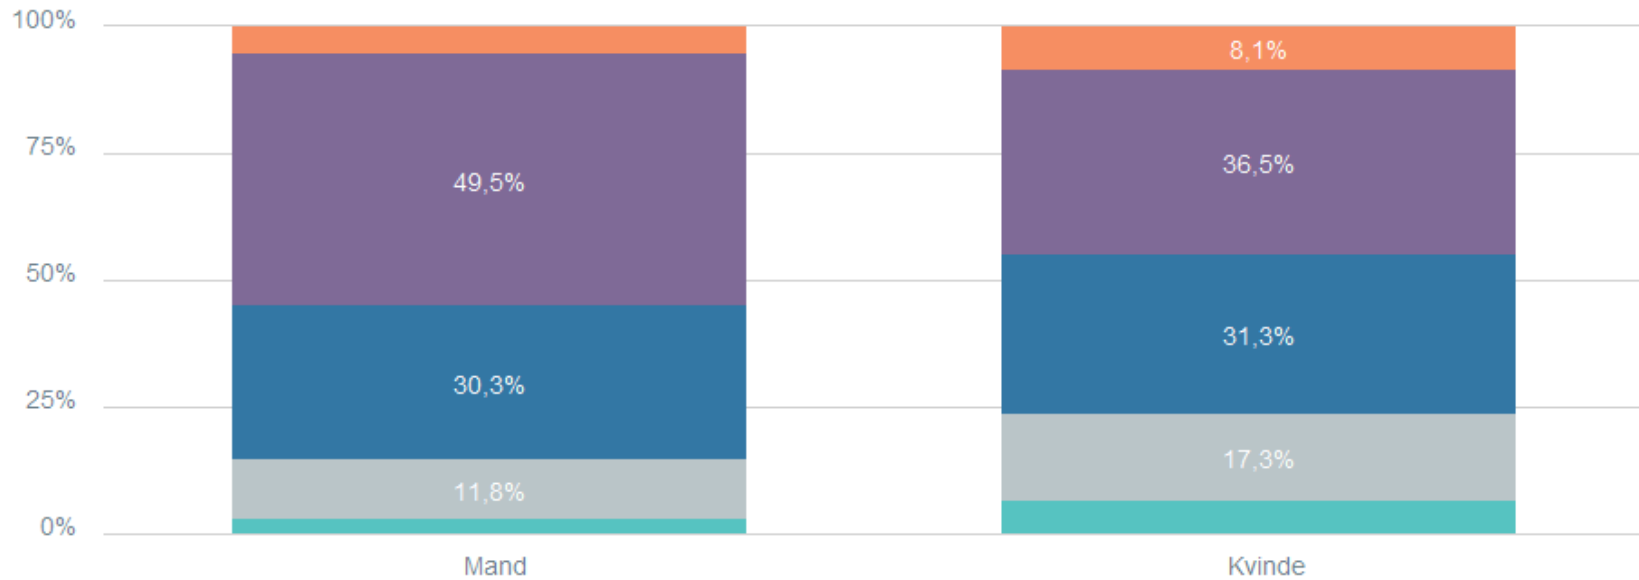

Hvad er dit køn?

Krydset med Hvor stor er sandsynligheden for, at du vil se filmen "Ejersbo": - I biografen

Total PanelistId: Indeholder null. TimeTransferred: Indeholder null. PanelistTransferId: Indeholder null. Svar status: Gennemført

3.195

- Meget stor
- Stor
- Lille

- Meget lille
- Ved ikke