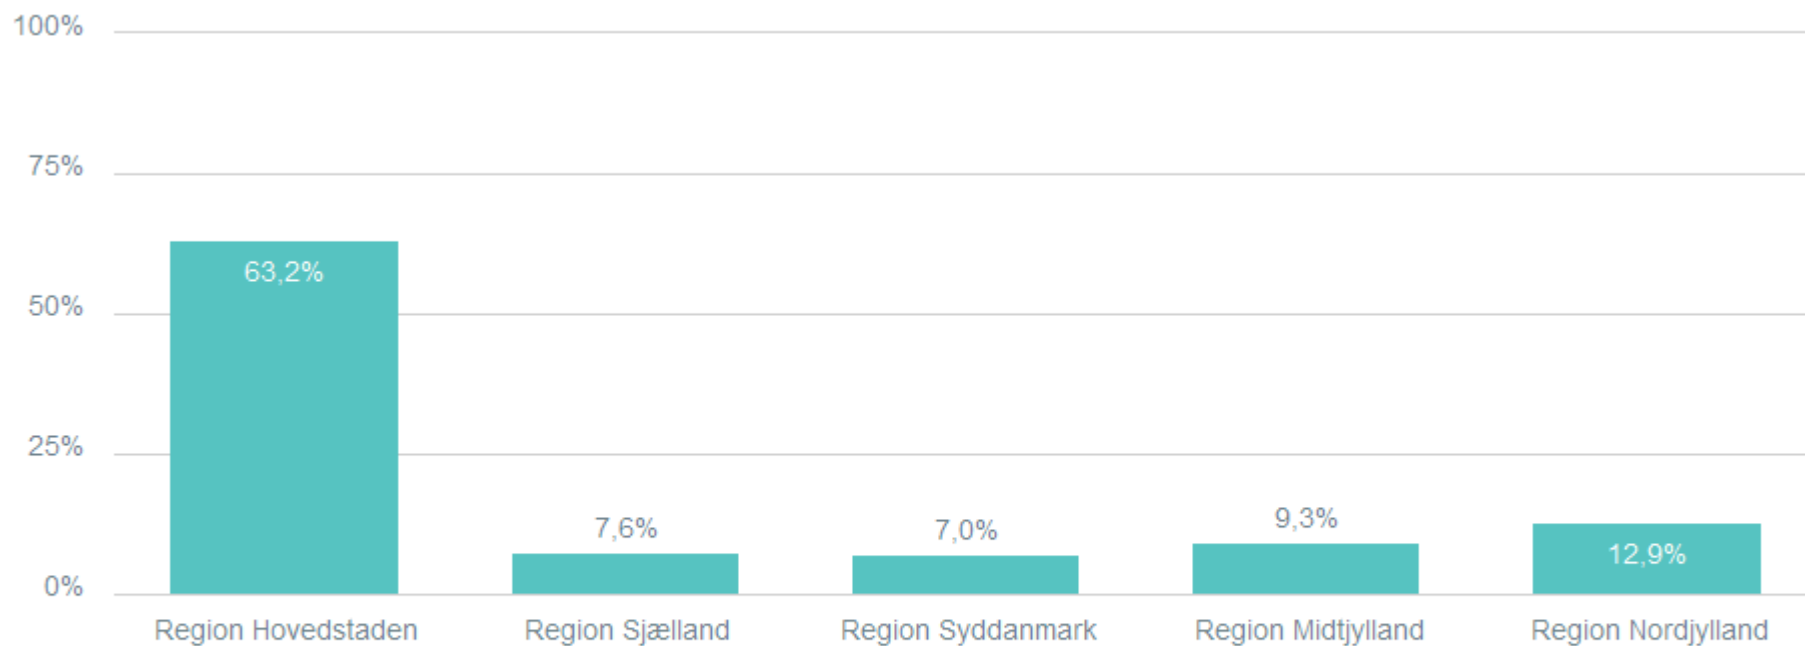

I hvilken region bor du?

Total PanelistId: Indeholder null. TimeTransferred: Indeholder null. PanelistTransferId: Indeholder null. Svar status: Gennemført

3.194