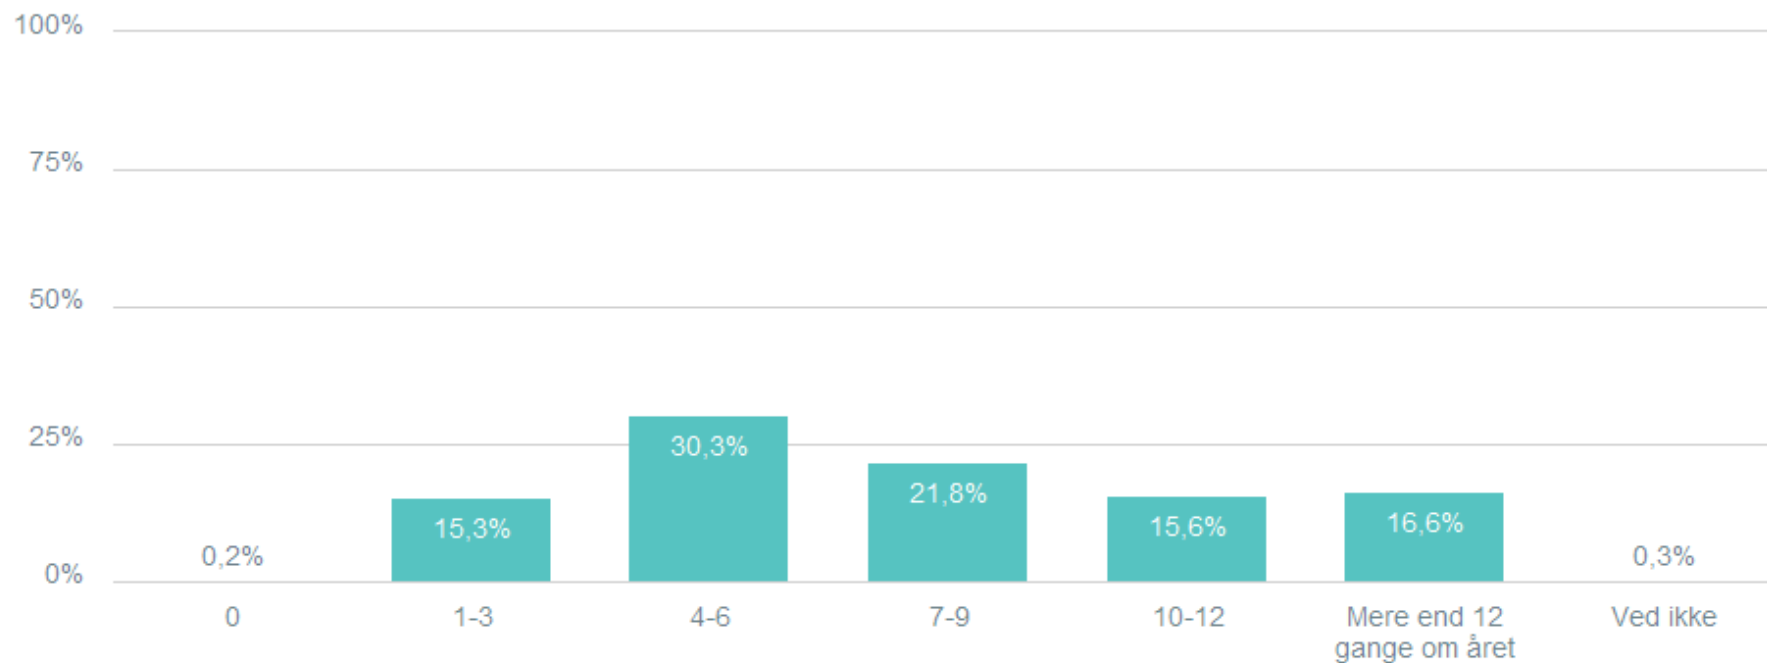

Hvor ofte går du i biografen om året?

Total PanelistId: Indeholder null. TimeTransferred: Indeholder null. PanelistTransferId: Indeholder null. Svar status: Gennemført

3.194