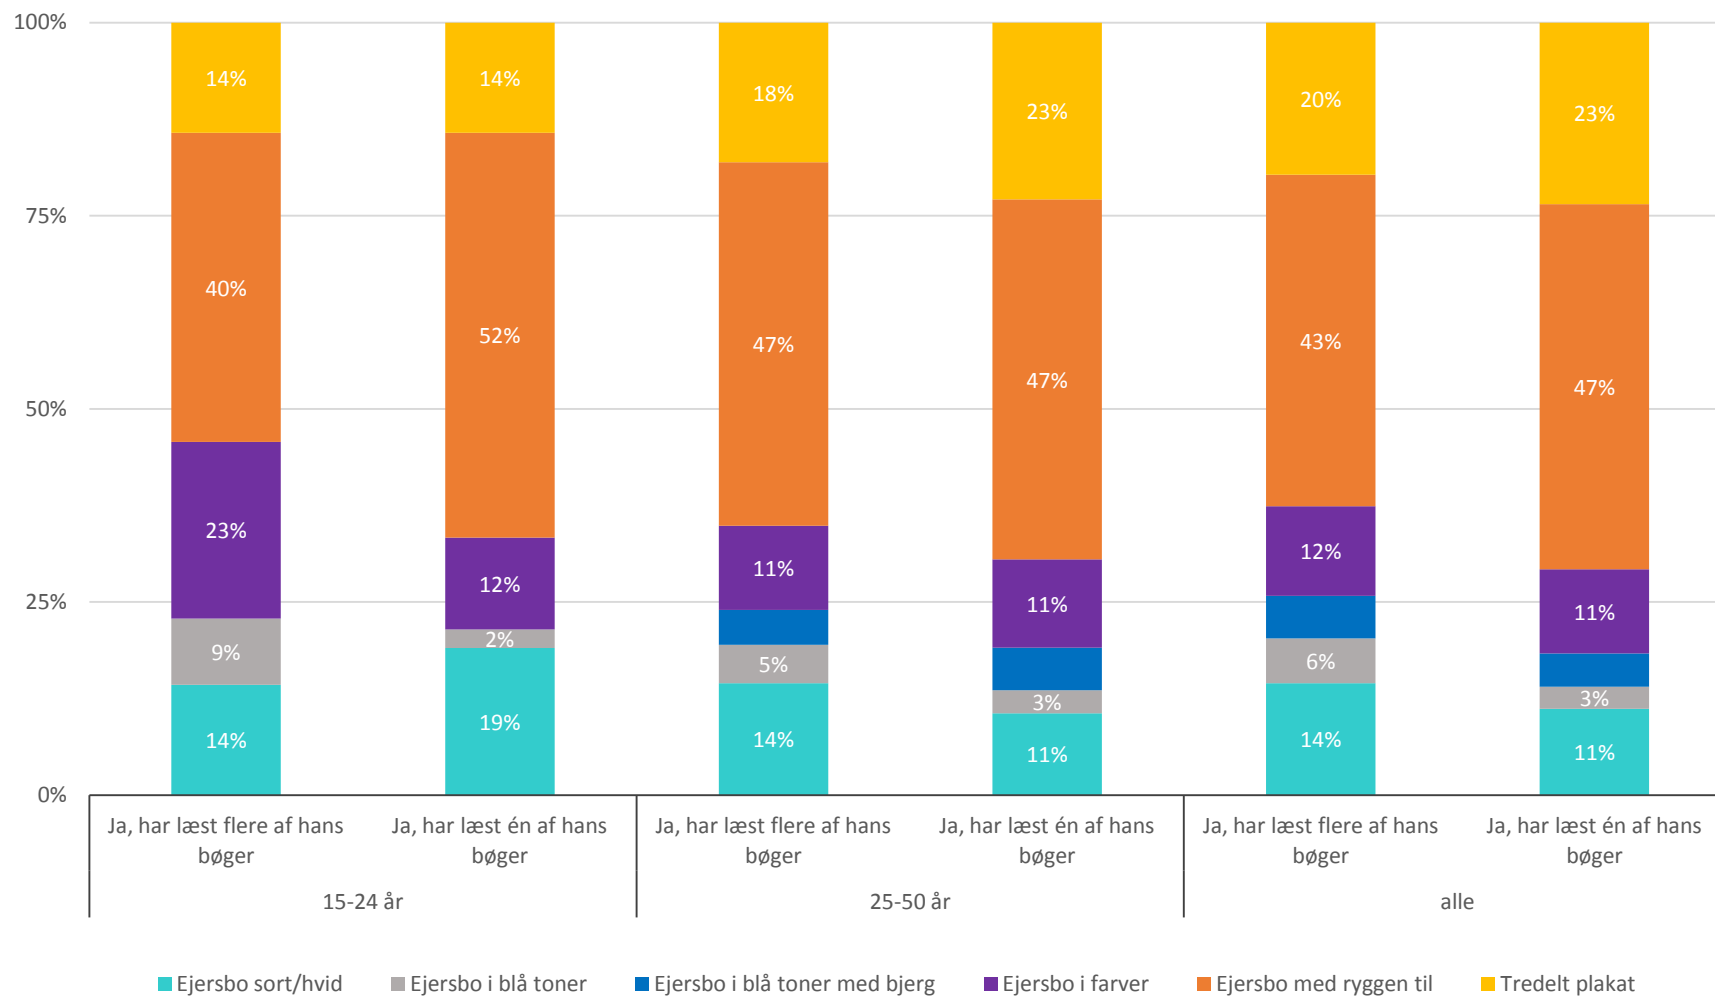

Kendskab til bøger og aldersgrupper?

Krydset med Du har nu set seks plakater til filmen "Ejersbo". Hvilken plakat giver dig mest lyst til at se filmen i biografen? (Tryk evt. på plakaterne for at se dem i fuld størrelse igen)