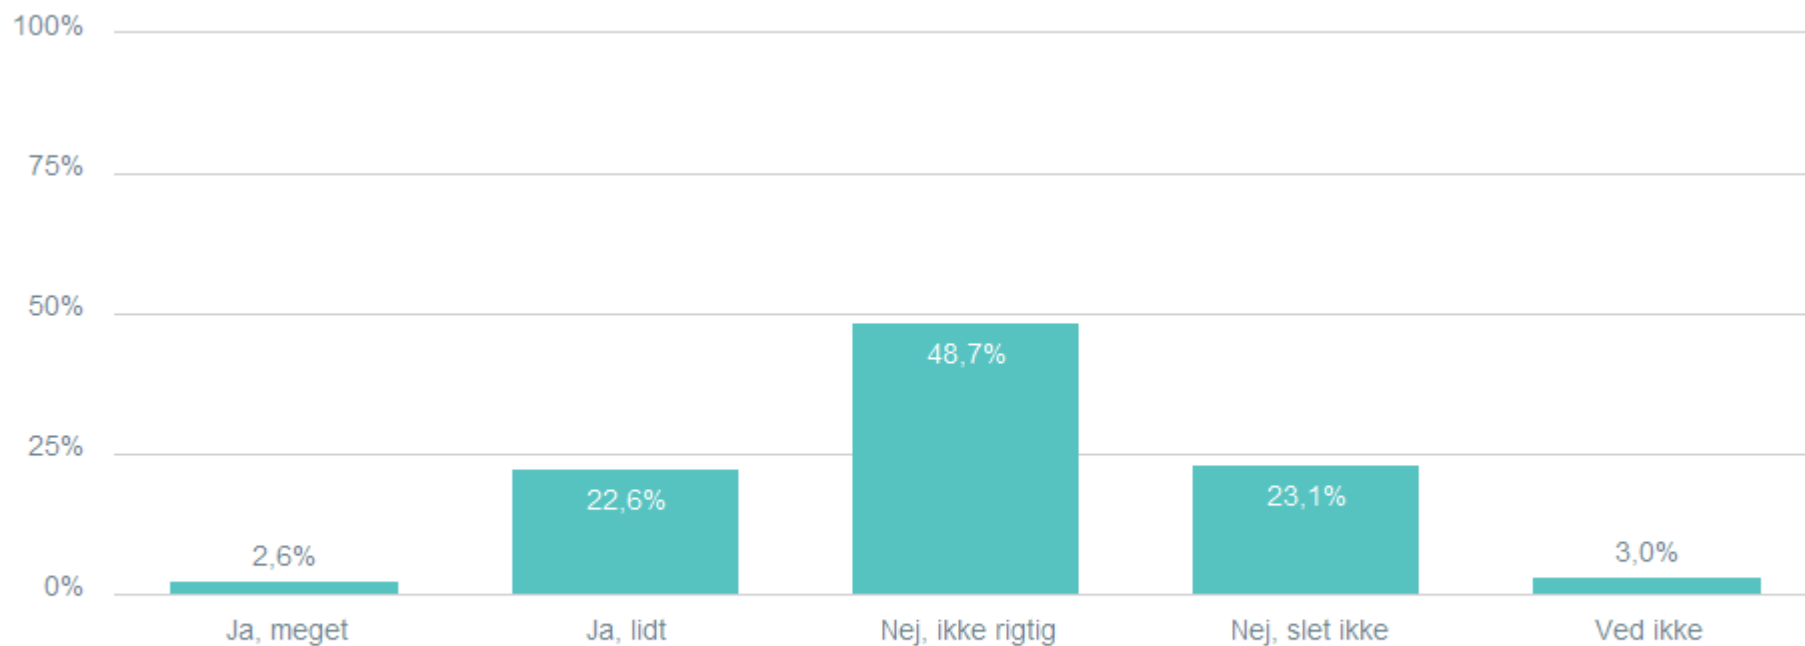

Plakat B (Ejersbo i blå toner)

Giver denne plakat dig lyst til se filmen "Ejersbo" i biografen?

Total PanelistId: Indeholder null. TimeTransferred: Indeholder null. PanelistTransferId: Indeholder null. Svar status: Gennemført

3.194