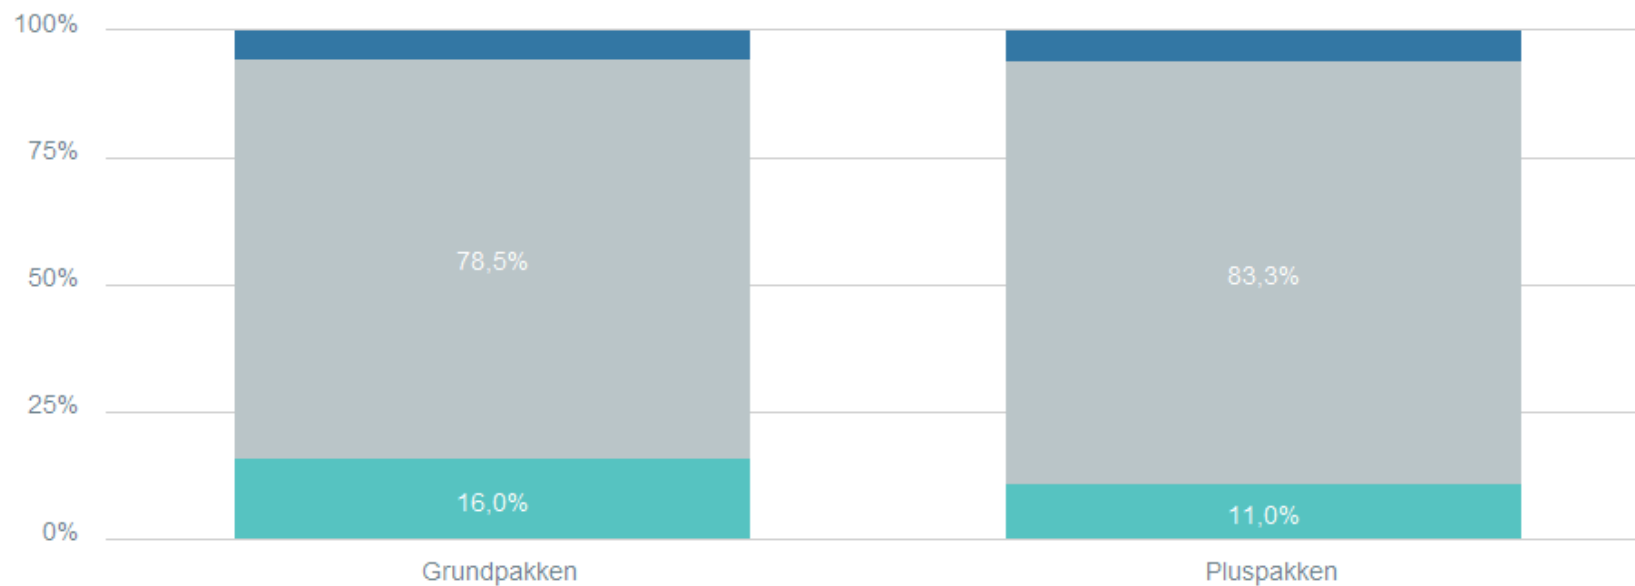

3.194

- Meget stor
- Stor
- Lille
- Meget lille
- Ved ikke

Hvor ofte går du i biografen om året?

Total PanelistId: Indeholder null. TimeTransferred: Indeholder null. PanelistTransferId: Indeholder null. Svar status: Gennemført

3.194

Er du medlem af Biografklub Danmark (sæson 15-16)

Total PanelistId: Indeholder null. TimeTransferred: Indeholder null. PanelistTransferId: Indeholder null. Svar status: Gennemført

3.194

- Ja
- Nej
- Ved ikke