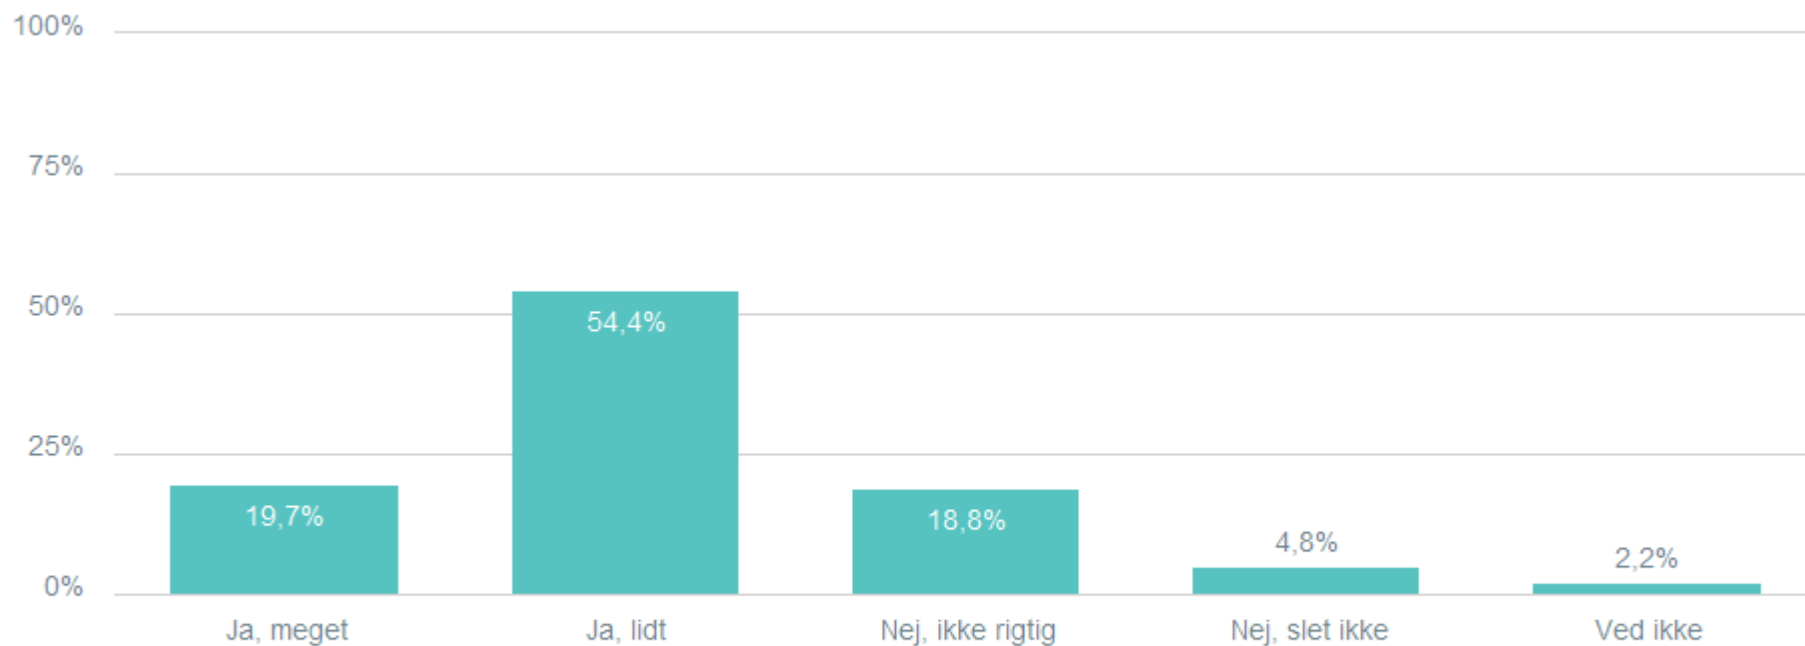

Plakat E (Ejersbo med ryggen til)

Giver denne plakat dig lyst til se filmen "Ejersbo" i biografen?

Total PanelistId: Indeholder null. TimeTransferred: Indeholder null. PanelistTransferId: Indeholder null. Svar status: Gennemført

3.194