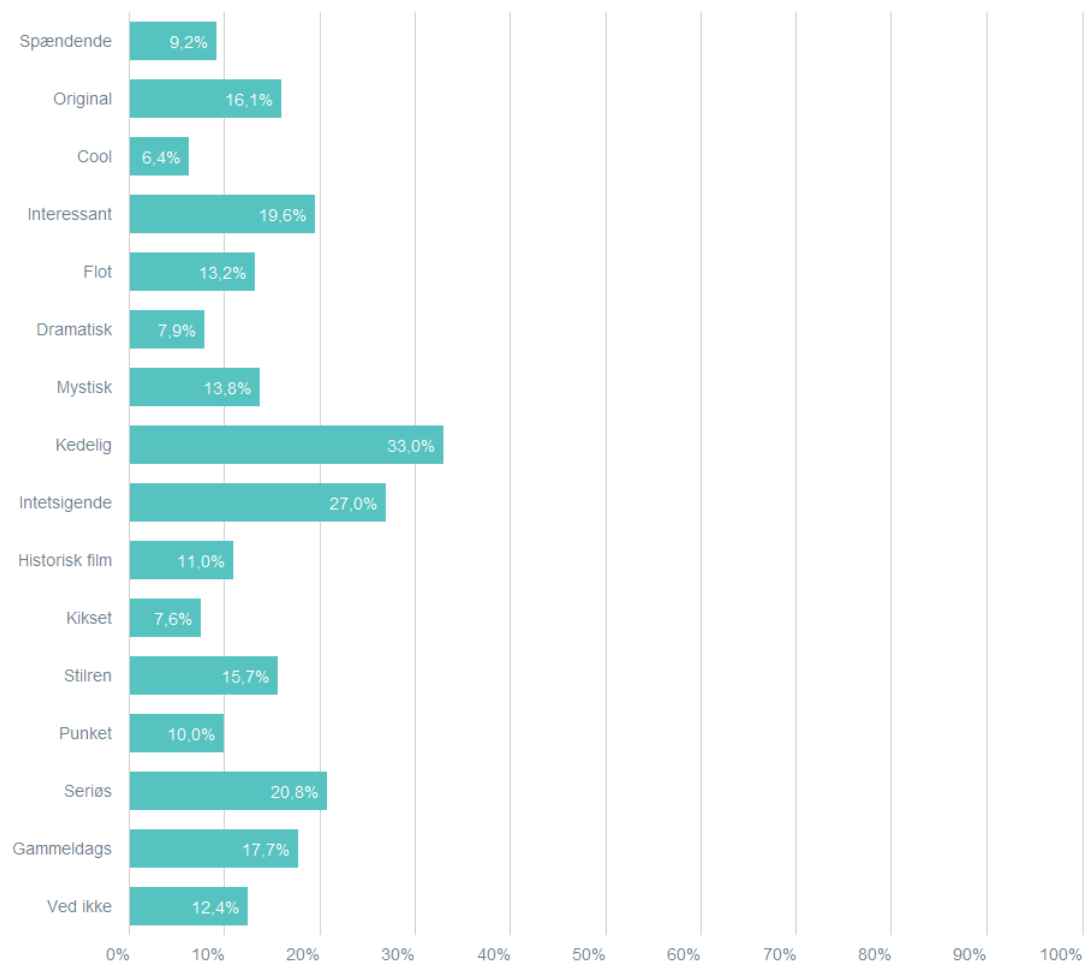

Hvilke tre ord synes du bedst beskriver plakaten du netop har set?

Total Panelistid: Indeholder null. TimeTransferred: Indeholder null. PanelistTransferId: Indeholder null. Svar status: Gennemført

3.195