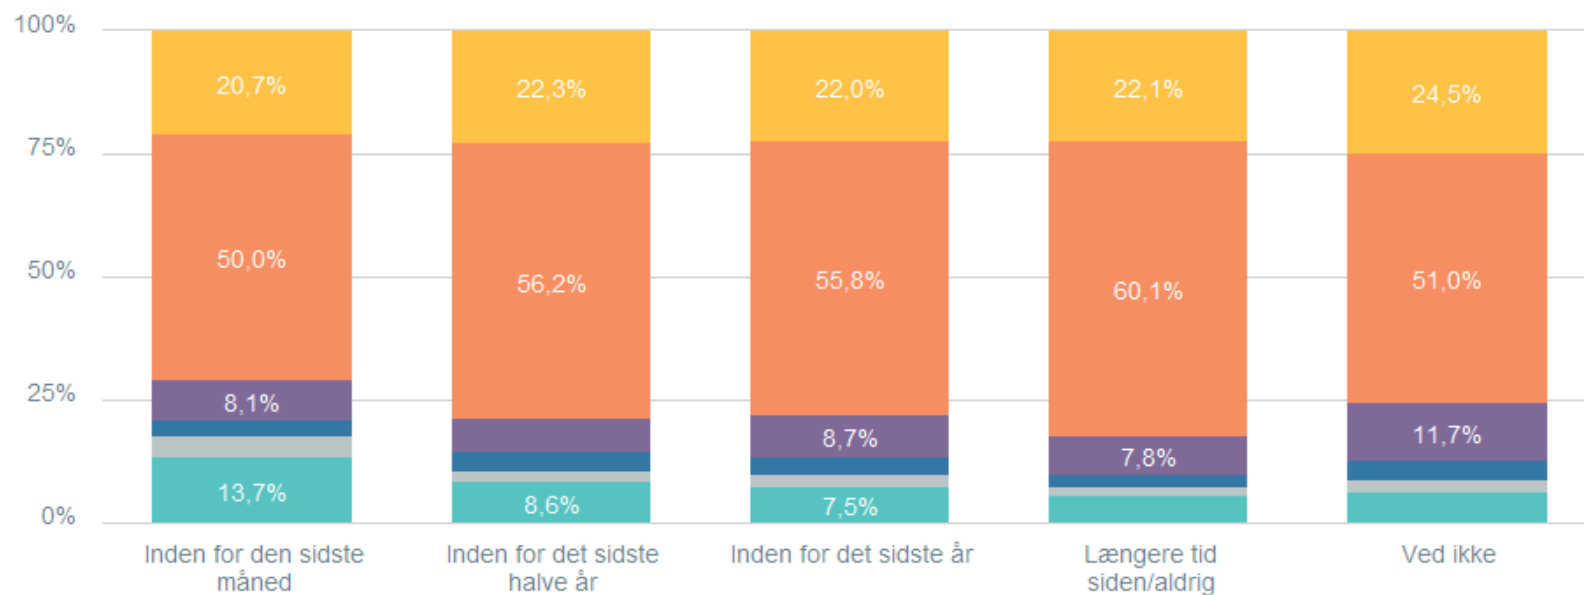

Hvornår har du sidst set en dokumentarfilm: - I biografen

Krydset med Du har nu set seks plakater til filmen "Ejersbo". Hvilken plakat giver dig mest lyst til at se filmen i biografen? (Tryk evt. på plakaterne for at se dem i fuld størrelse igen)

Total Panelistid: Indeholder null. TimeTransferred: Indeholder null. PanelistTransferid: Indeholder null. Svar status: Gennemført

3.194

- Ejersbo sort/hvid
- Ejersbo i blå toner
- Ejersbo i blå toner med bjerg
- Ejersbo i farver
- Ejersbo med ryggen til
- Tredelt plakat