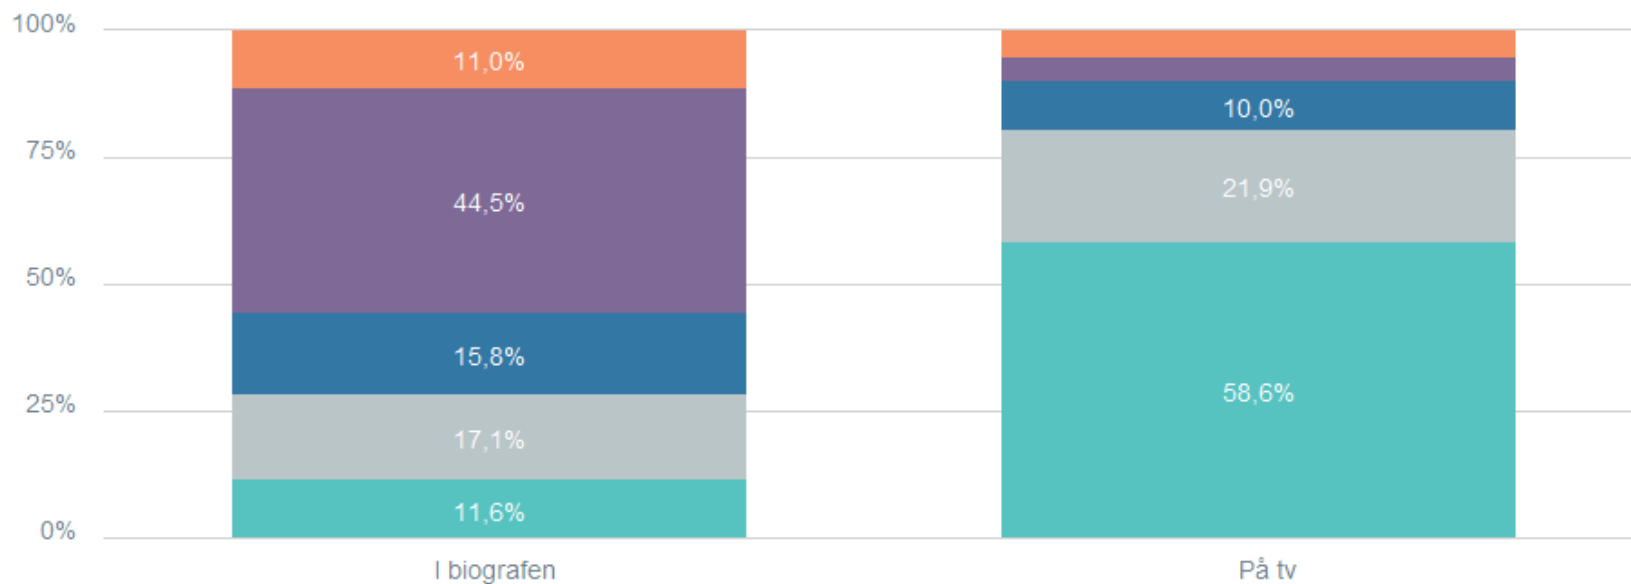

Hvornår har du sidst set en dokumentarfilm:

Total PanelistId: Indeholder null. TimeTransferred: Indeholder null. PanelistTransferId: Indeholder null. Svar status: Gennemført

3.194

- Inden for den sidste måned
- Inden for det sidste halve år
- Inden for det sidste år
- Længere tid siden/aldrig
- Ved ikke