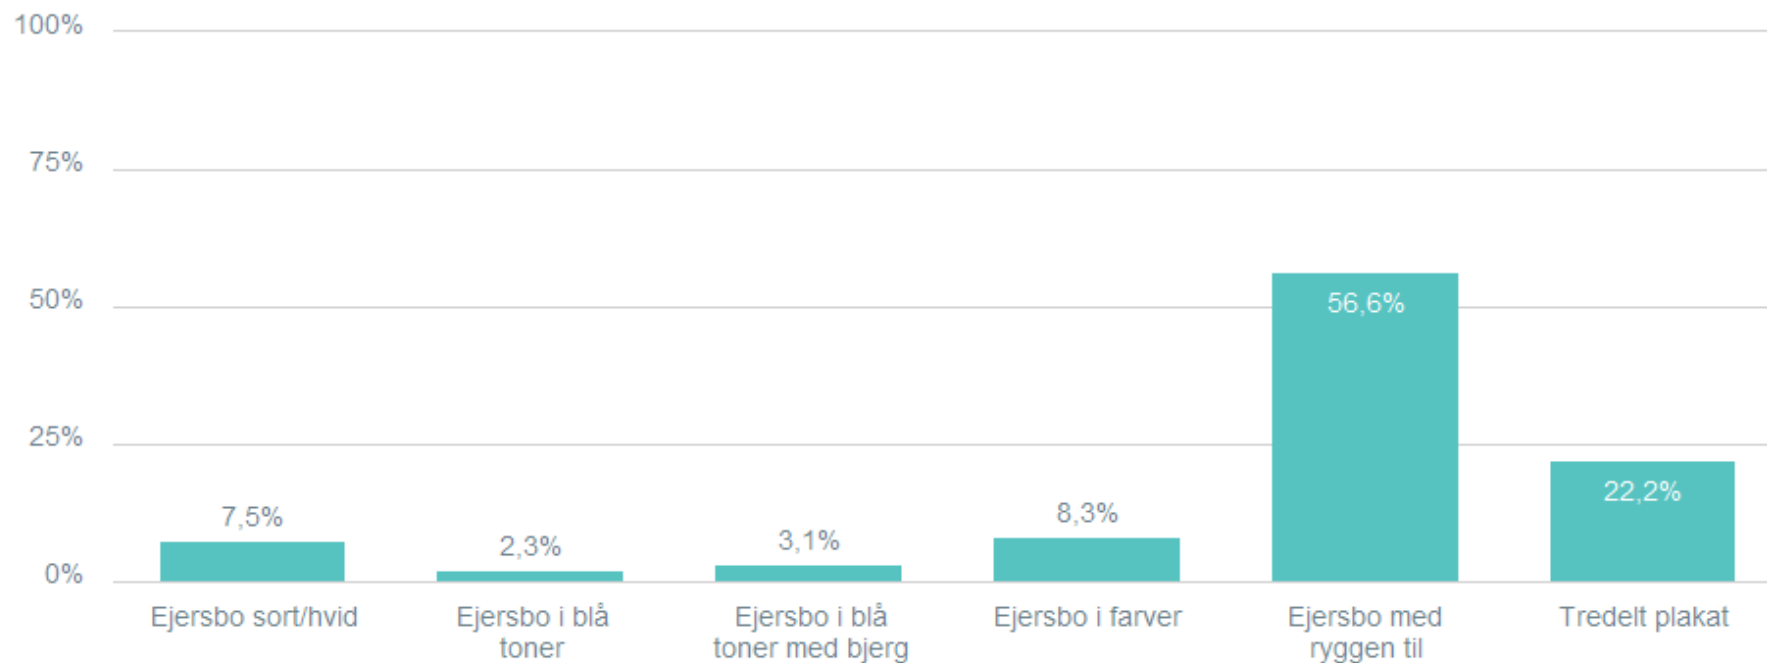

Du har nu set seks plakater til filmen "Ejersbo". Hvilken plakat giver dig mest lyst til at se filmen i biografen? (Tryk evt. på plakaterne for at se dem i fuld størrelse igen)

Total PanelistId: Indeholder null. TimeTransferred: Indeholder null. PanelistTransferId: Indeholder null. Svar status: Gennemført

3.194