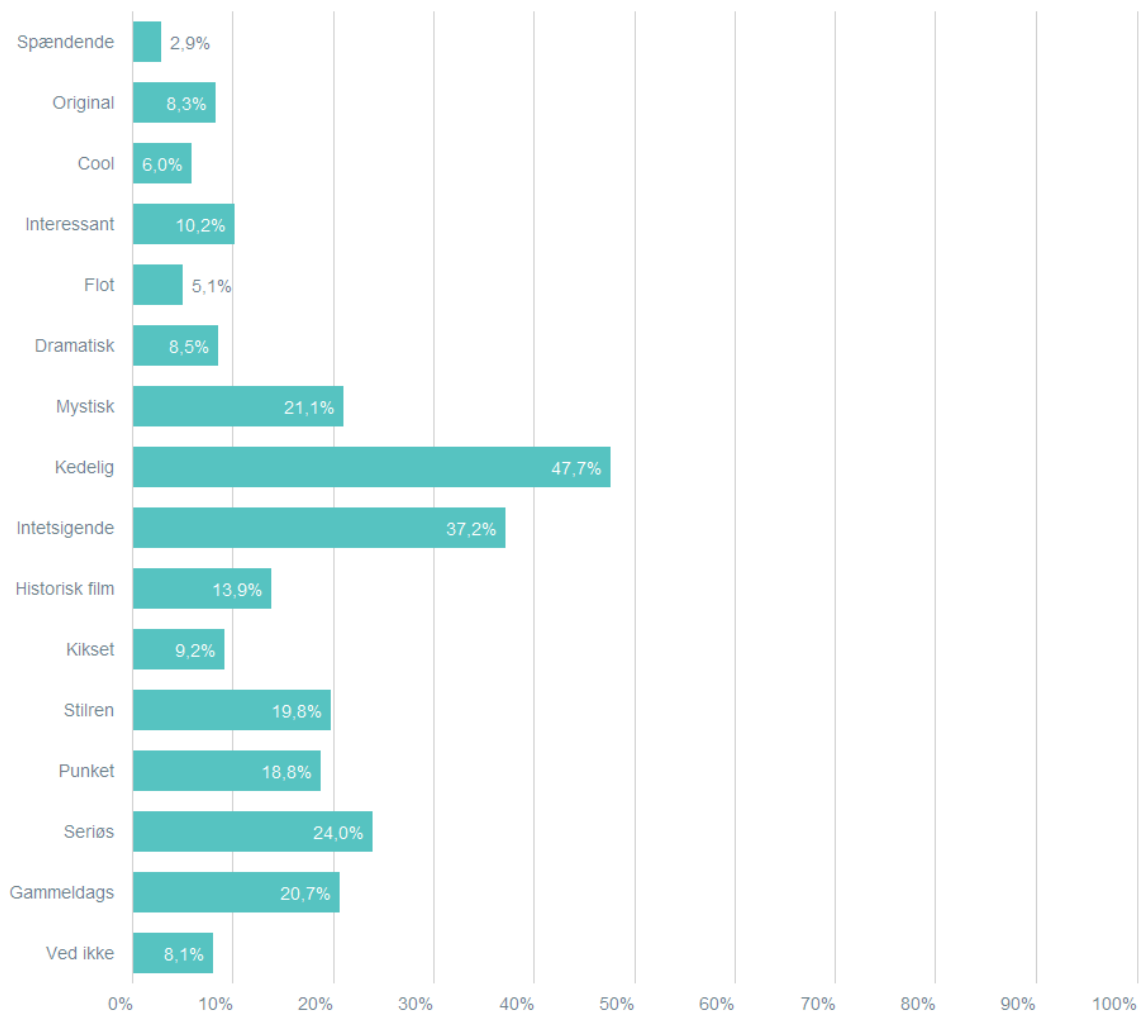

Hvilke tre ord synes du bedst beskriver plakaten du netop har set?

Total PanelistId: Indeholder null. TimeTransferred: Indeholder null. PanelistTransferId: Indeholder null. Svar status: Gennemført

3.195