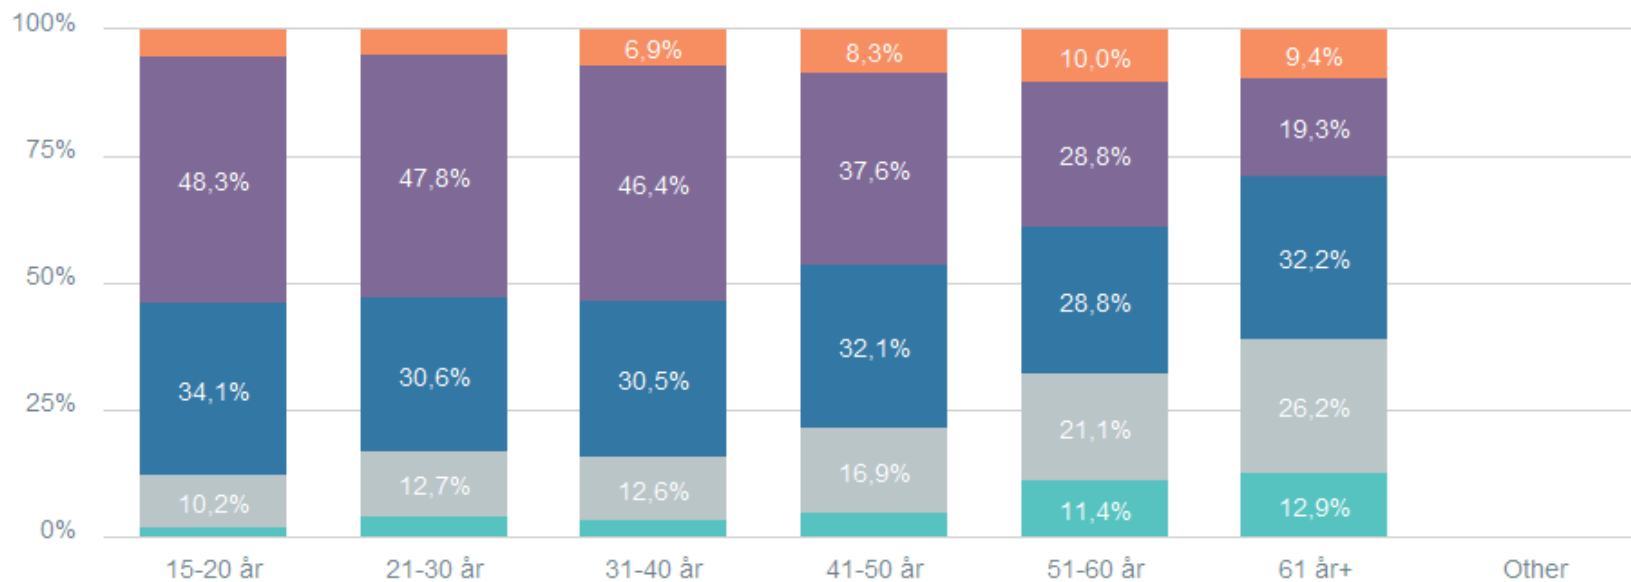

Krydset med Hvor stor er sandsynligheden for, at du vil se filmen "Ejersbo": - I biografen

Total PanelistId: Indeholder null. TimeTransferred: Indeholder null. PanelistTransferId: Indeholder null. Svar status: Gennemført

3.195

- Meget stor
- Stor
- Lille

- Meget lille
- Ved ikke

Aldersgruppe 15-20 år

Krydset med Hvor stor er sandsynligheden for, at du vil se filmen "Ejersbo": - I biografen

Total PanelistId: Indeholder null. TimeTransferred: Indeholder null. PanelistTransferId: Indeholder null. Svar status: Gennemført