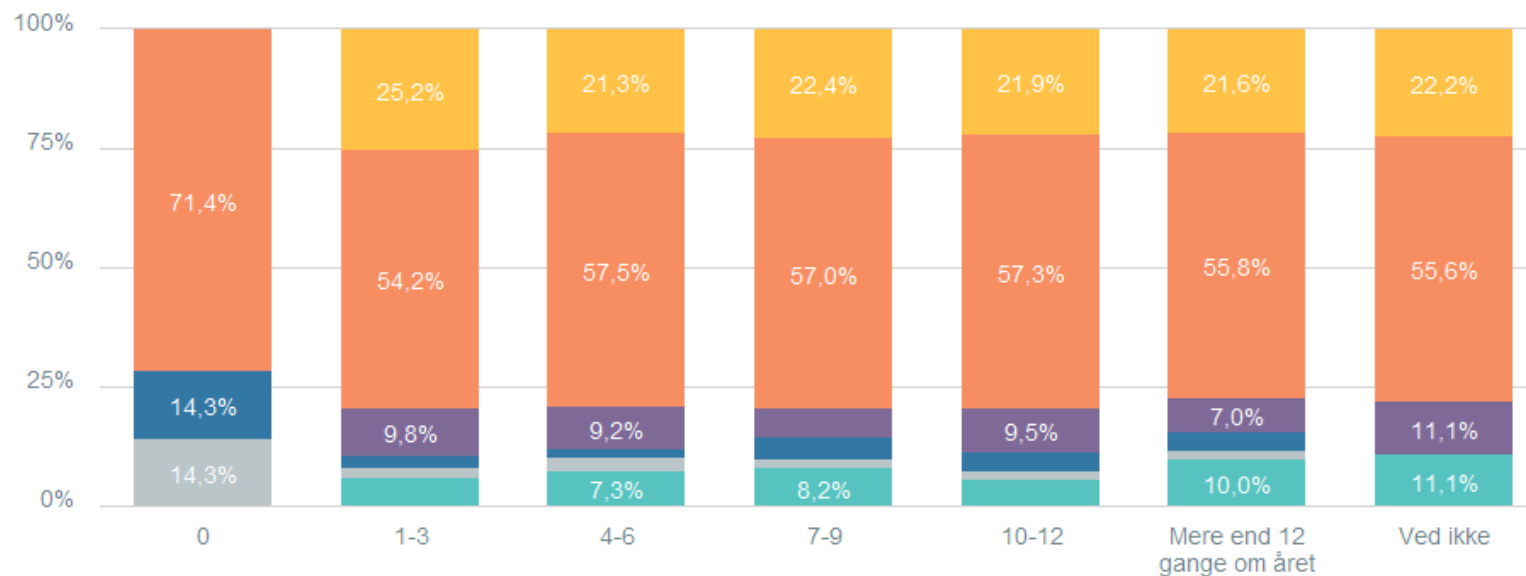

- Ejersbo i farver
- Ejersbo med ryggen til
- Tredelt plakat

Dokumentarfrekvens, Biograffrekvens, Tv- frekvens: hvilken plakat var deres favorit

Plakat- og trailertest "Ejersbo"

Hvornår har du sidst set en dokumentarfilm: - I biografen

Krydset med Du har nu set seks plakater til filmen "Ejersbo". Hvilken plakat giver dig mest lyst til at se filmen i biografen? (Tryk evt. på plakaterne for at se dem i fuld størrelse igen)

Total Panelistid: Indeholder null. TimeTransferred: Indeholder null. PanelistTransferid: Indeholder null. Svar status: Gennemført

3.194

- Ejersbo sort/hvid
- Ejersbo i blå toner
- Ejersbo i blå toner med bjerg
- Ejersbo i farver
- Ejersbo med ryggen til
- Tredelt plakat

Hvor ofte går du i biografen om året?

Krydset med Du har nu set seks plakater til filmen "Ejersbo". Hvilken plakat giver dig mest lyst til at se filmen i biografen? (Tryk evt. på plakaterne for at se dem i fuld størrelse igen)