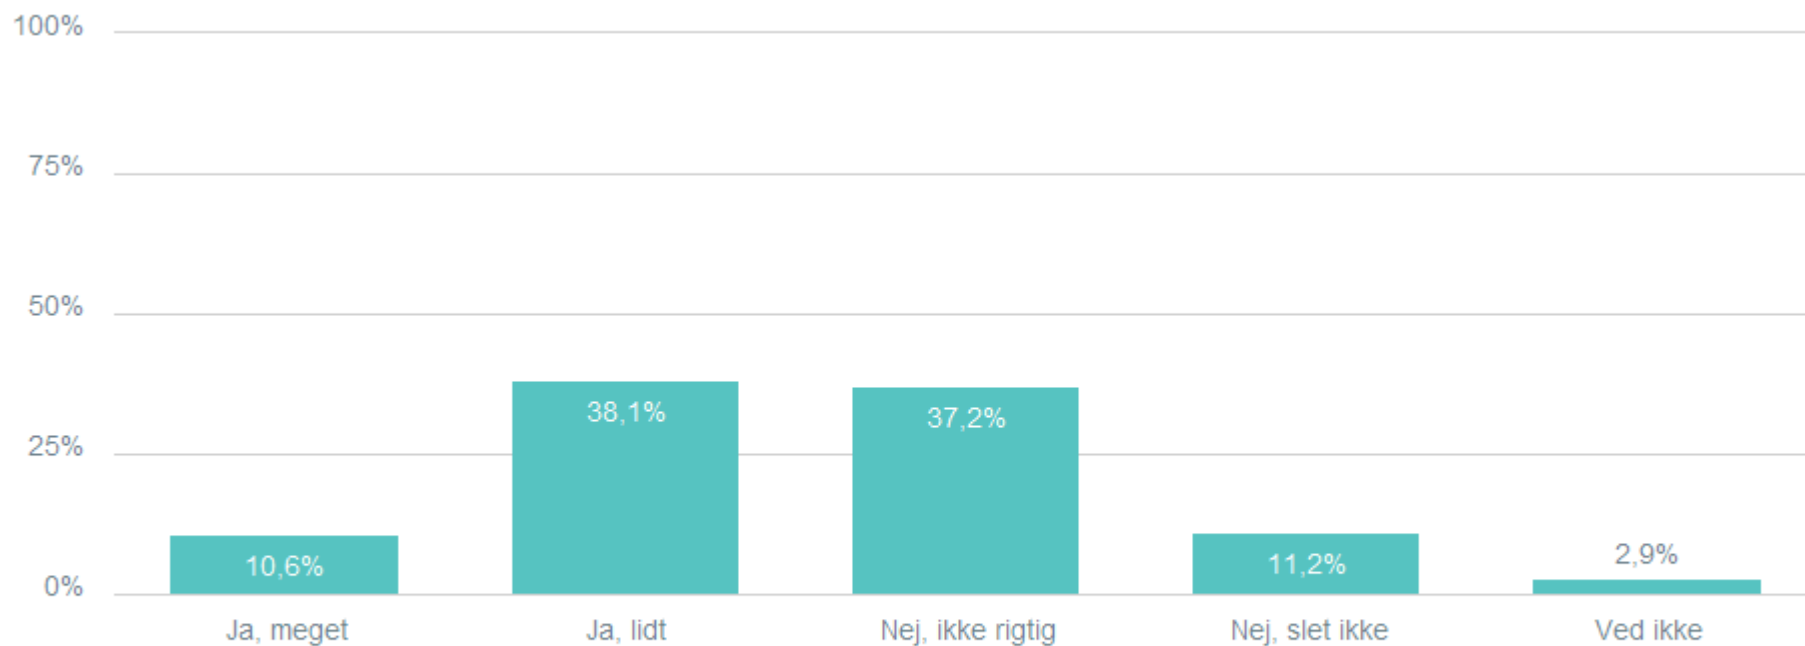

Plakat F (Tredelt plakat)

Giver denne plakat dig lyst til se filmen "Ejersbo" i biografen?

Total PanelistId: Indeholder null. TimeTransferred: Indeholder null. PanelistTransferId: Indeholder null. Svar status: Gennemført

3.194