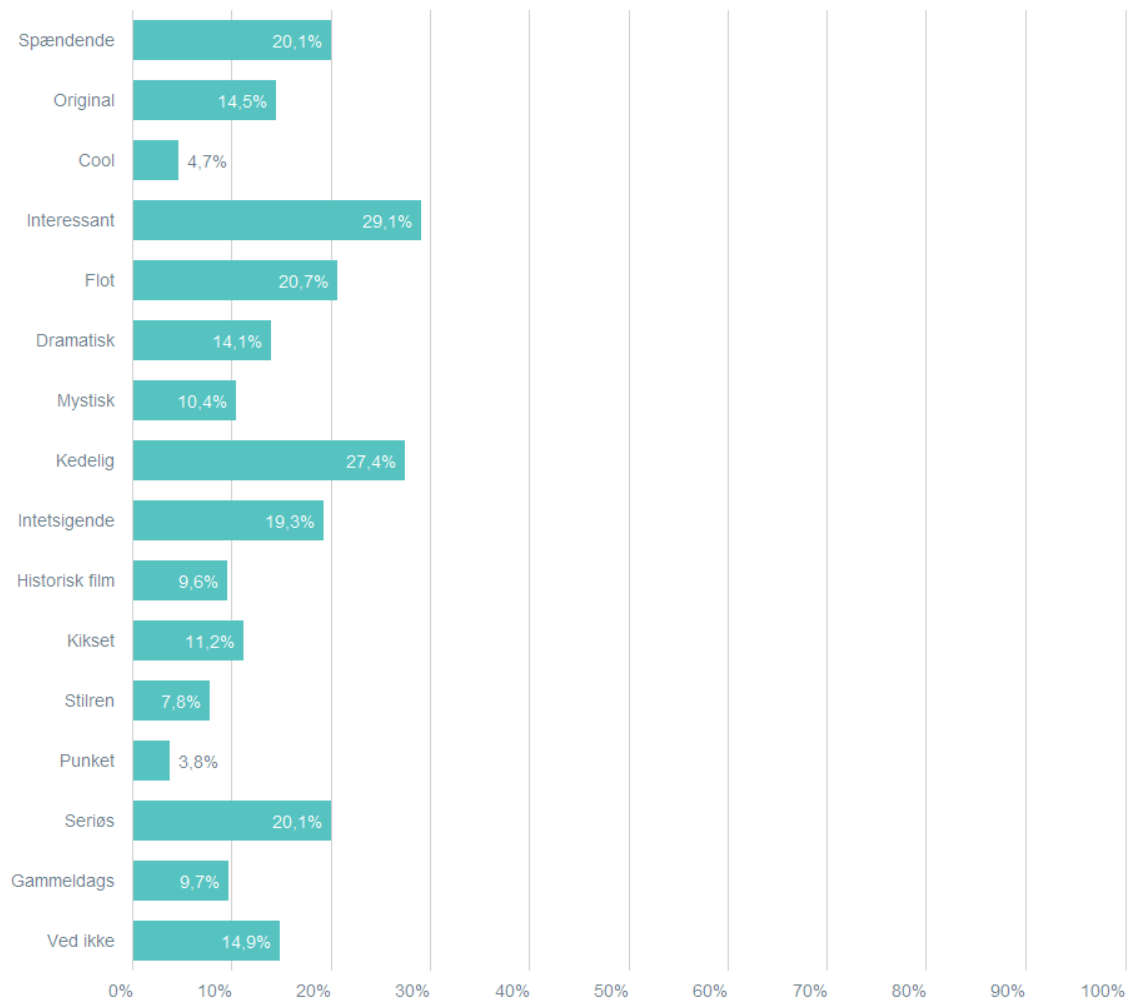

3.194

Hvilke tre ord synes du bedst beskriver plakaten du netop har set?

Total PanelistId: Indeholder null. TimeTransferred: Indeholder null. PanelistTransferId: Indeholder null. Svar status: Gennemført