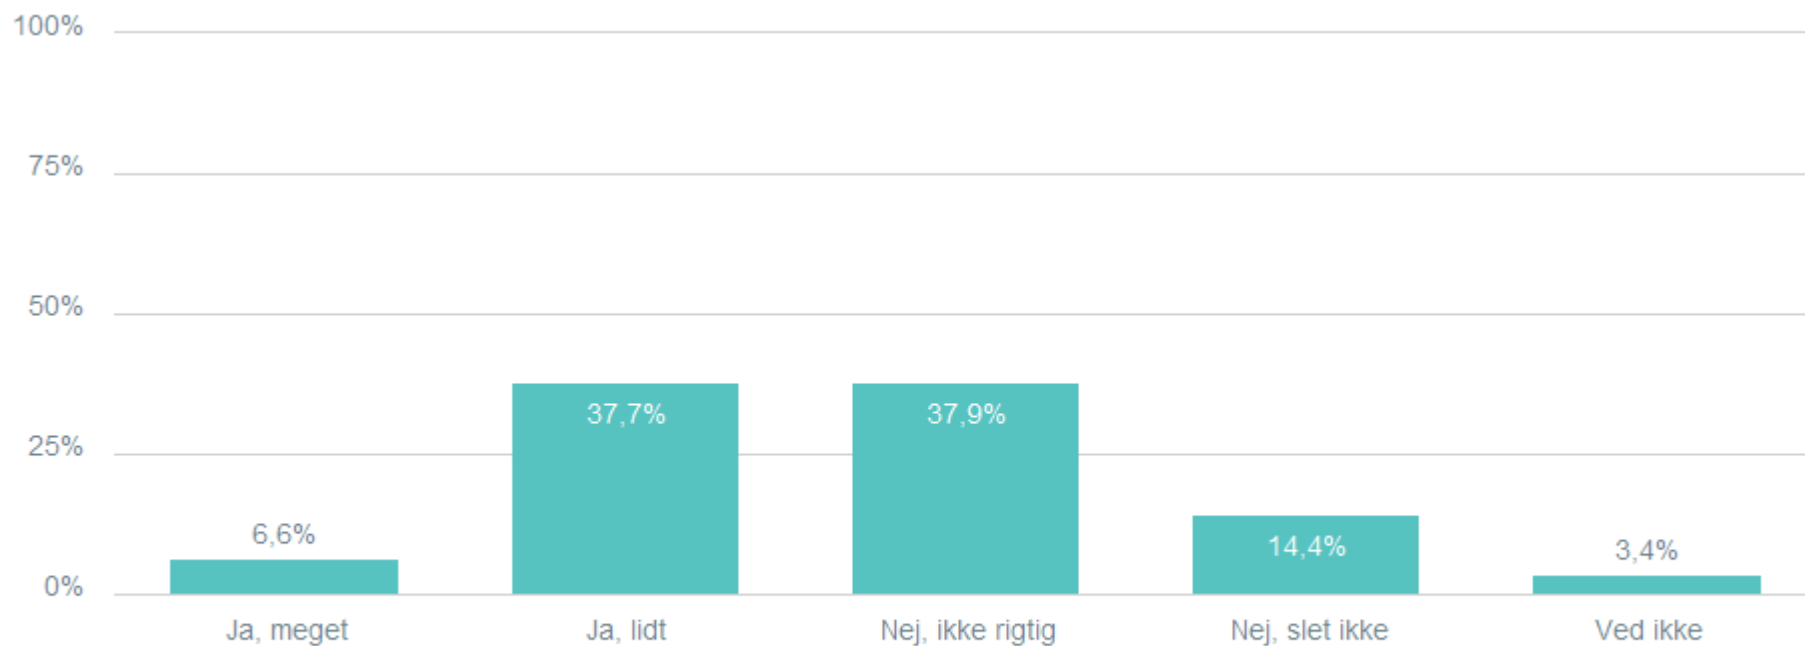

Plakat D (Ejersbo i farver)

Giver denne plakat dig lyst til se filmen "Ejersbo" i biografen?

Total PanelistId: Indeholder null. TimeTransferred: Indeholder null. PanelistTransferId: Indeholder null. Svar status: Gennemført

3.194