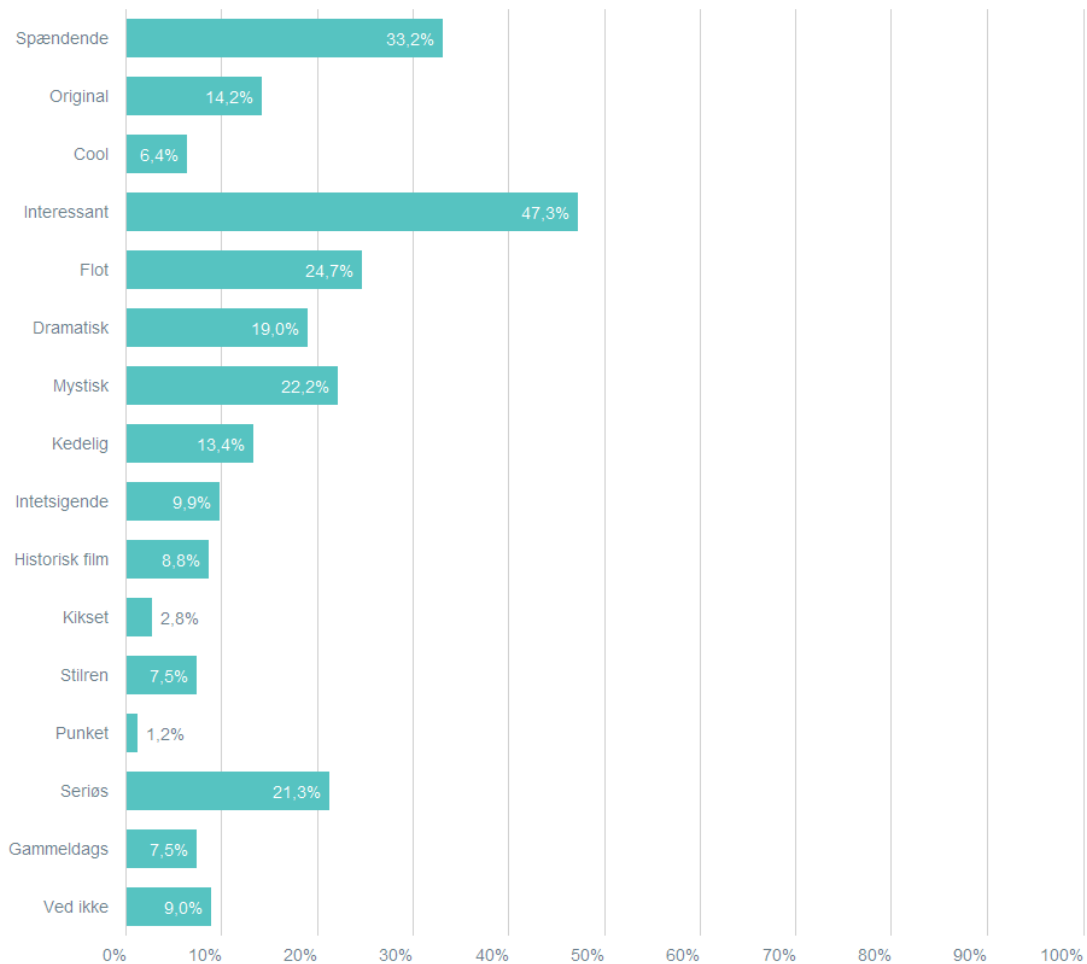

Hvilke tre ord synes du bedst beskriver plakaten du netop har set?

Total Panelistid: Indeholder null. TimeTransferred: Indeholder null. PanelistTransferid: Indeholder null. Svar status: Gennemført

3.195