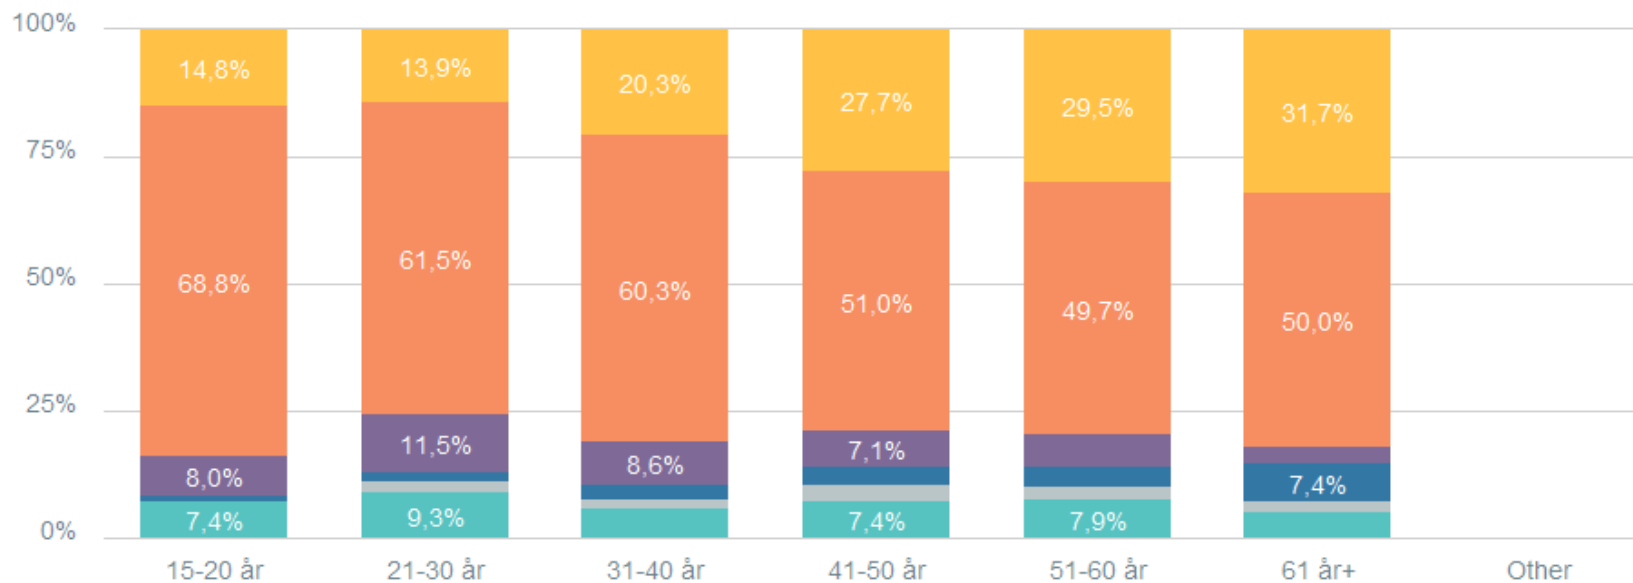

Total PanelistId: Indeholder null. TimeTransferred: Indeholder null. PanelistTransferId: Indeholder null. Svar status: Gennemført

3.194

Køn & Aldersgruppe hvilken plakat var deres favorit

Plakat- og trailertest "Ejersbo"

Aldersgruppe 15-20 år

Krydset med Du har nu set seks plakater til filmen "Ejersbo". Hvilken plakat giver dig mest lyst til at se filmen i biografen? (Tryk evt. på plakaterne for at se dem i fuld størrelse igen)