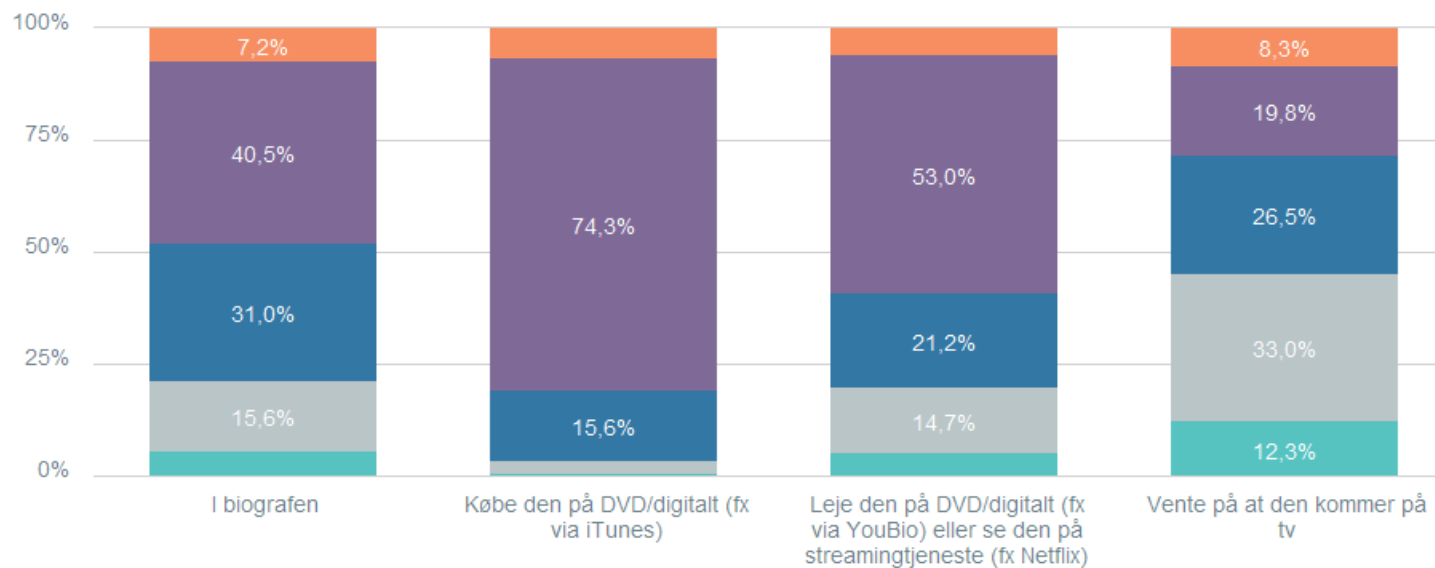

Hvor stor er sandsynligheden for, at du vil se filmen "Ejersbo":

Total PanelistId: Indeholder null. TimeTransferred: Indeholder null. PanelistTransferId: Indeholder null. Svar status: Gennemført

3.194

- Meget stor
- Stor
- Lille
- Meget lille
- Ved ikke