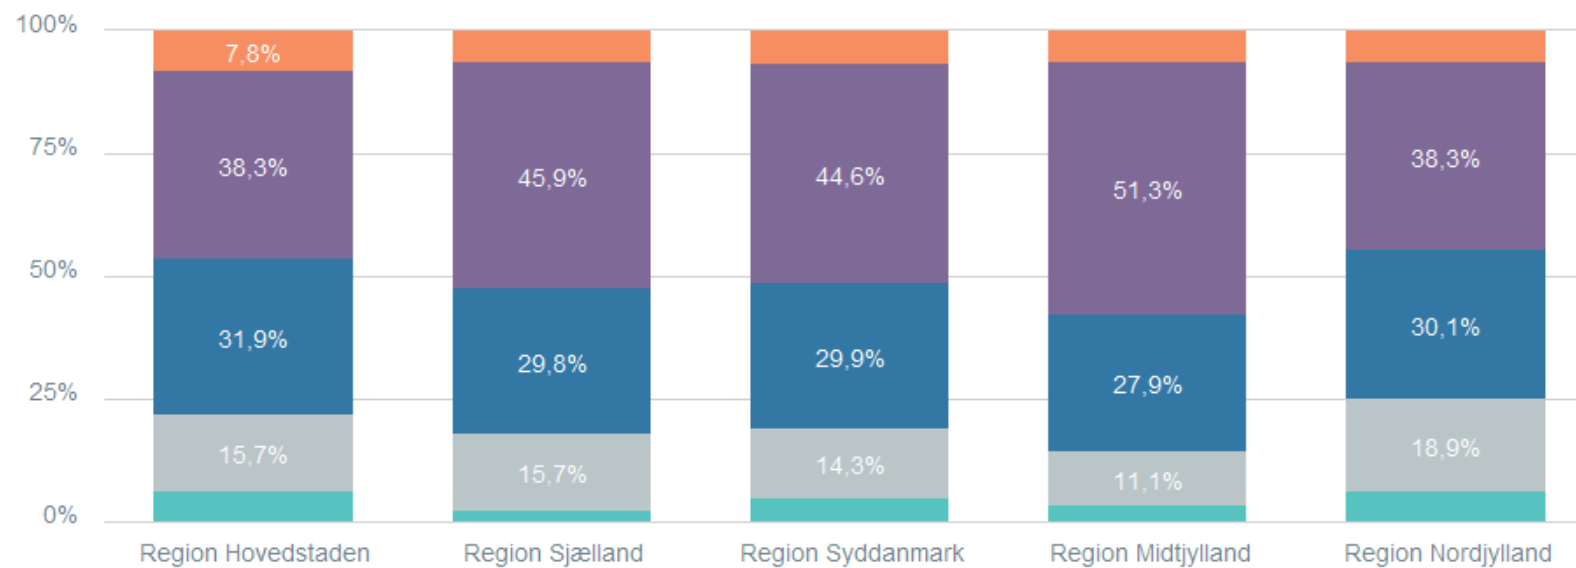

I hvilken region bor du?

Krydset med Hvor stor er sandsynligheden for, at du vil se filmen "Ejersbo": - I biografen

Total Panelistid: Indeholder null. TimeTransferred: Indeholder null. PanelistTransferId: Indeholder null. Svar status: Gennemført

3.195

- Meget stor
- Stor
- Lille

- Meget lille
- Ved ikke