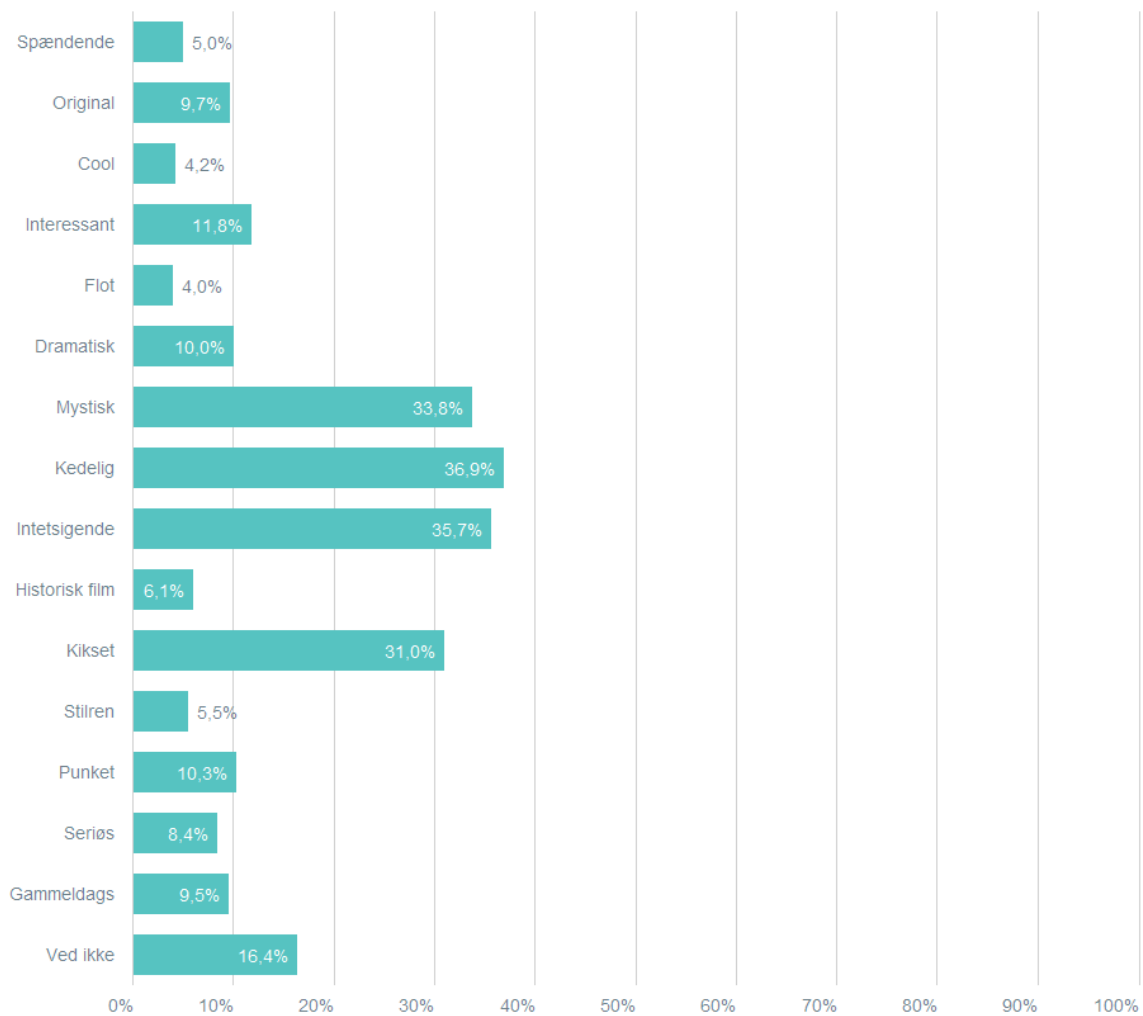

Hvilke tre ord synes du bedst beskriver plakaten du netop har set?

Total Panelistid: Indeholder null. TimeTransferred: Indeholder null. PanelistTransferid: Indeholder null. Svar status: Gennemført

3.195