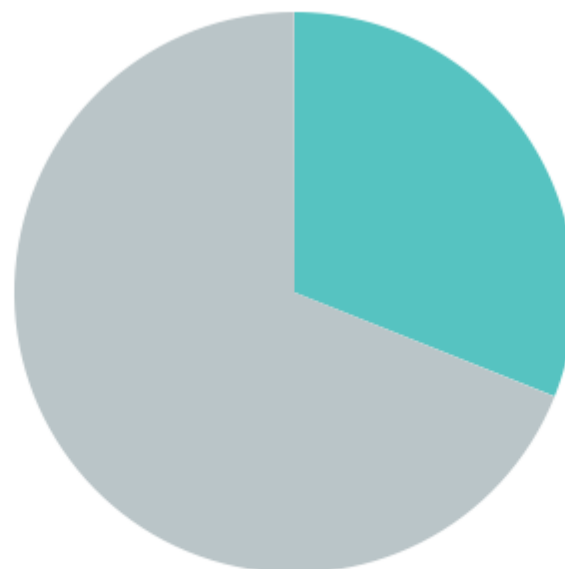

Hvad er dit køn?

Total	PanelistId: Indeholder null. TimeTransferred: Indeholder null. PanelistTransferId: Indeholder null. Svar status: Gennemført	3.194
●	Mand	31,1%
●	Kvinde	68,9%